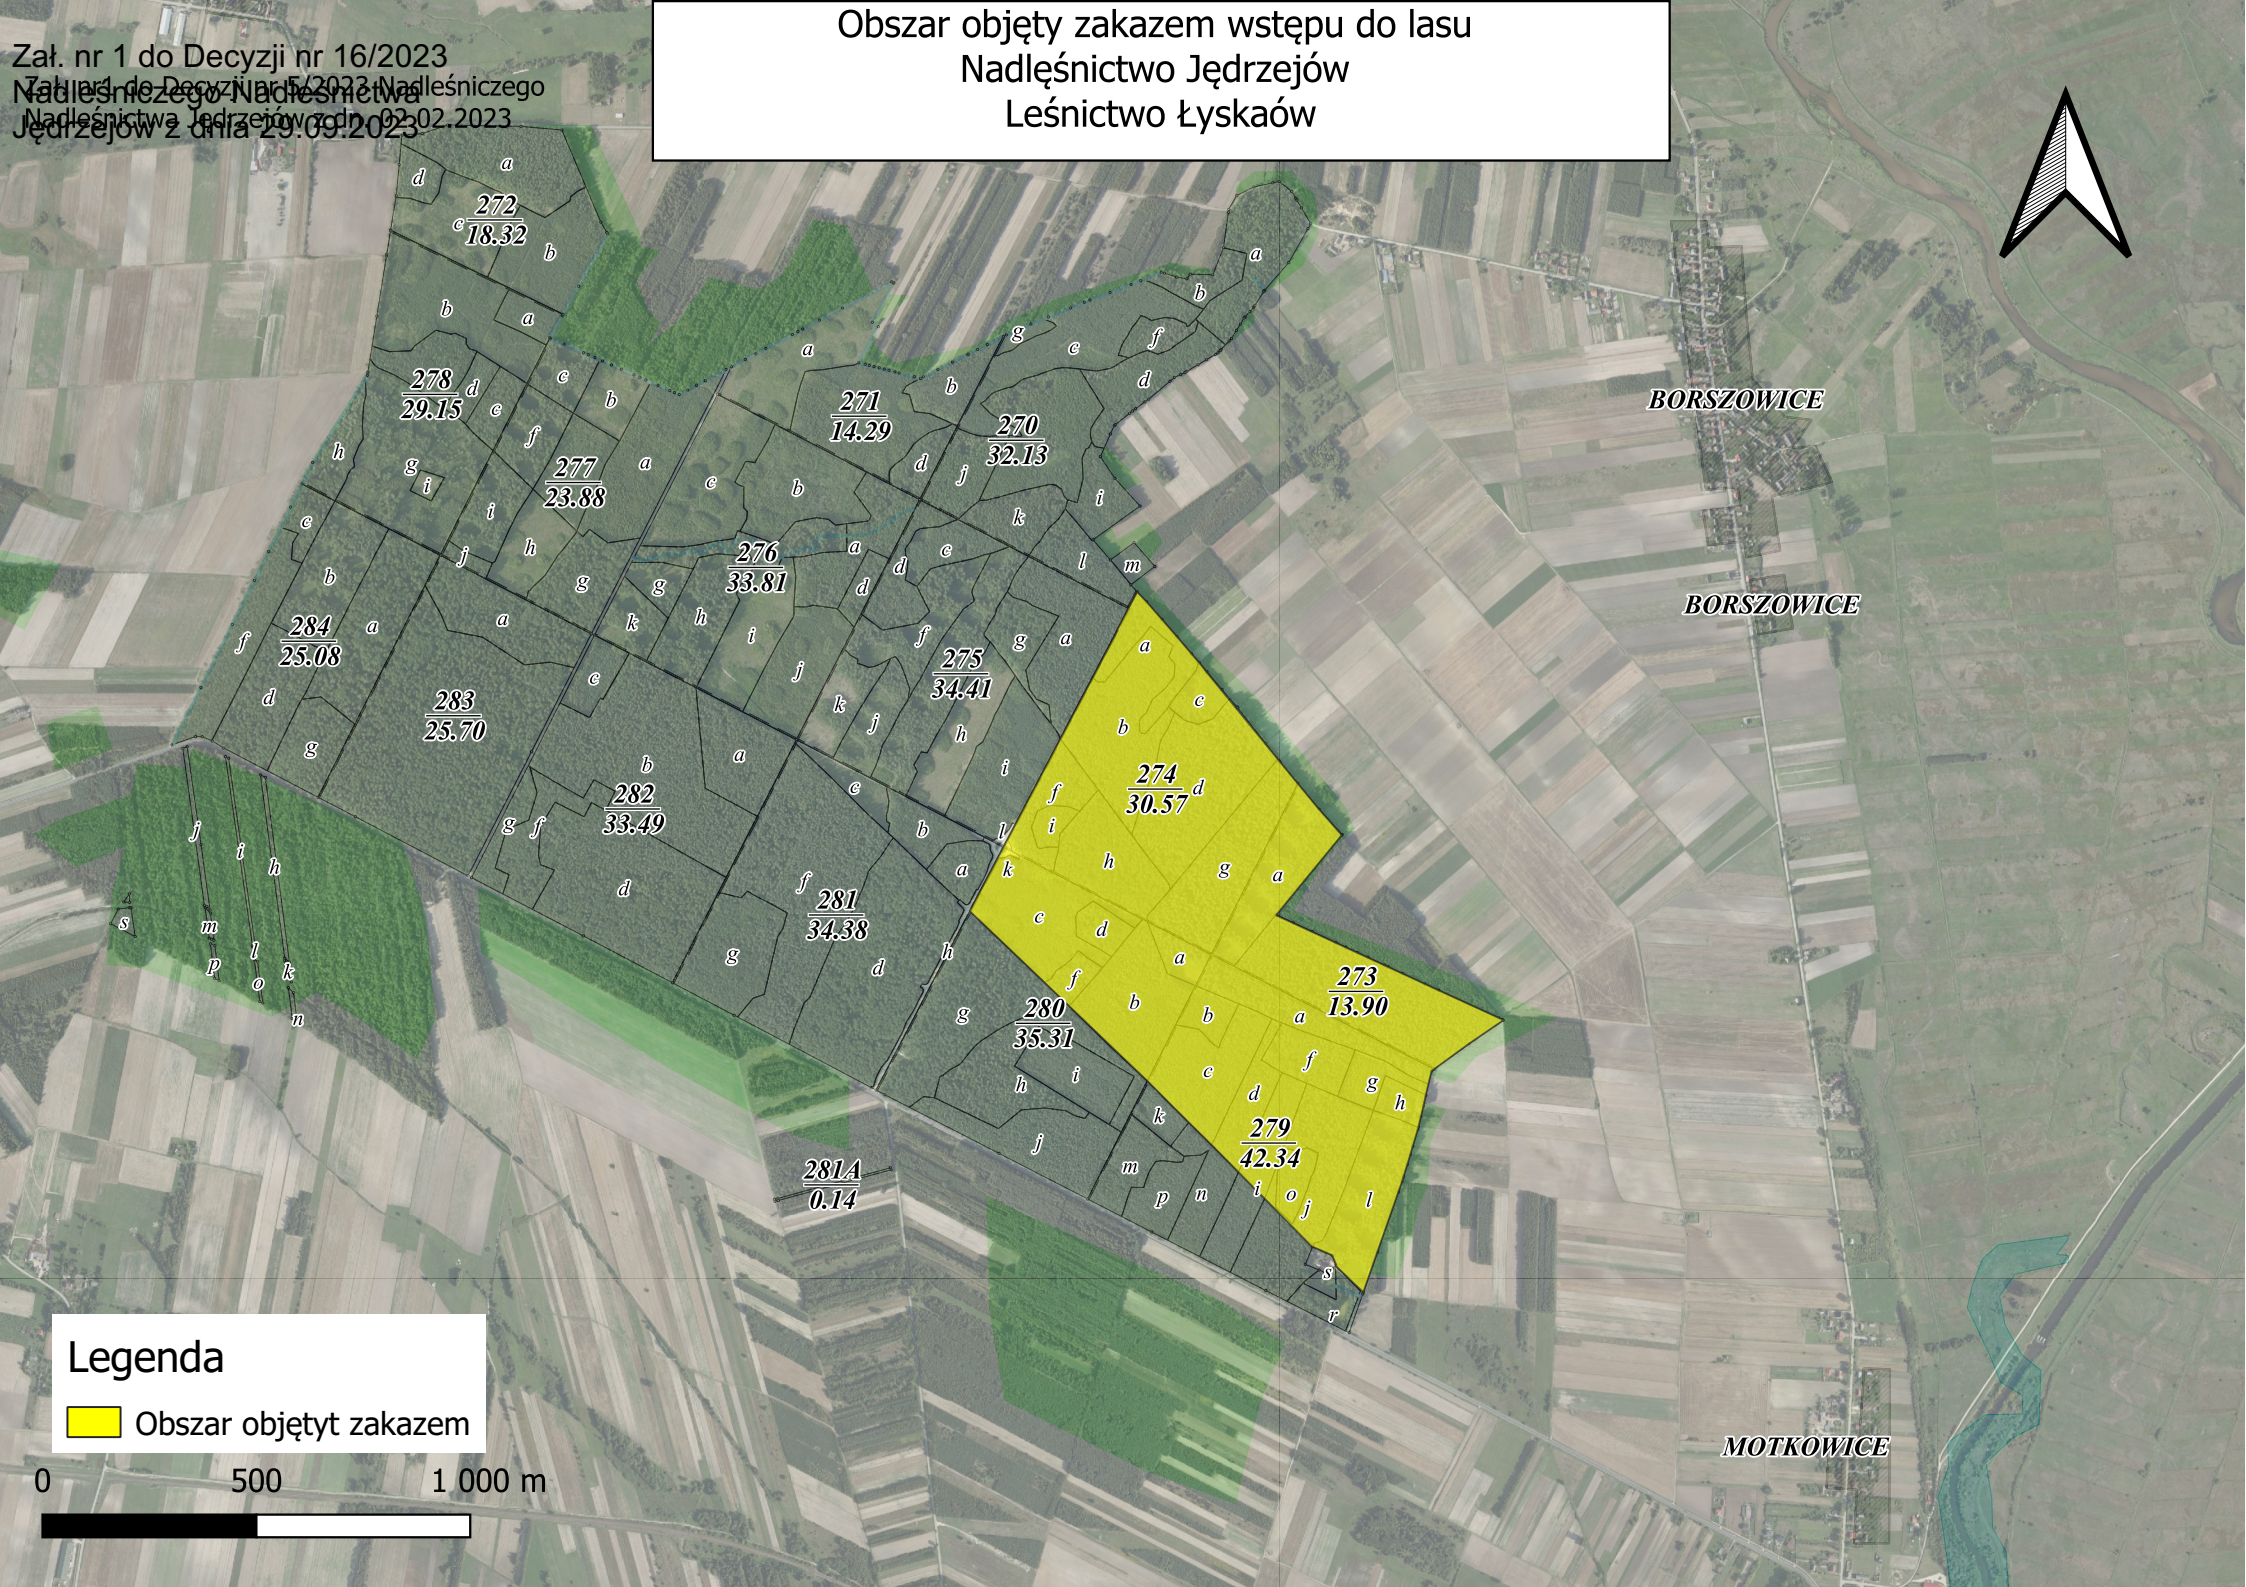

Załącznik nr 1 do Decyzji nr 16/2023  
Nadleśniczego Nadleśnictwa  
Jędrzejów z dnia 29.09.2023

Obszar objęty zakazem wstępu do lasu  
Nadleśnictwo Jędrzejów  
Leśnictwo Łyskaów

**Legenda**  
Obszar objęty zakazem

281A  
0.14

272  
18.32

278  
29.15

277  
23.88

276  
33.81

284  
25.08

283  
25.70

282  
33.49

281  
34.38

280  
35.31

271  
14.29

270  
32.13

275  
34.41

274  
30.57

273  
13.90

279  
42.34

BORSZOWICE

BORSZOWICE

MOTKOWICE